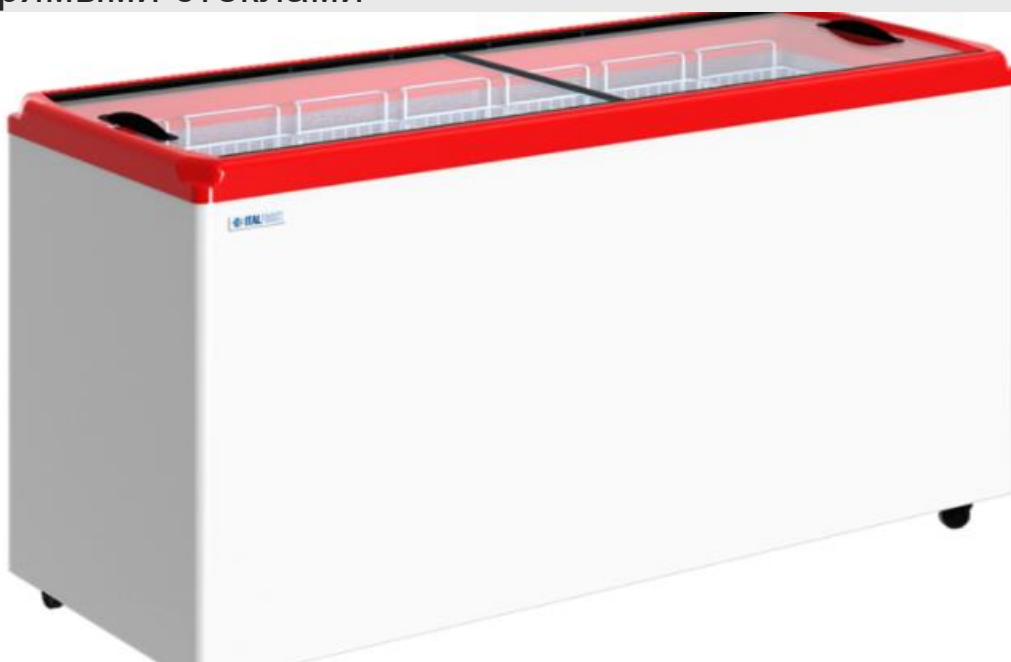

## Морозильный ларь ITALFROST CF600F с прямыми стеклами